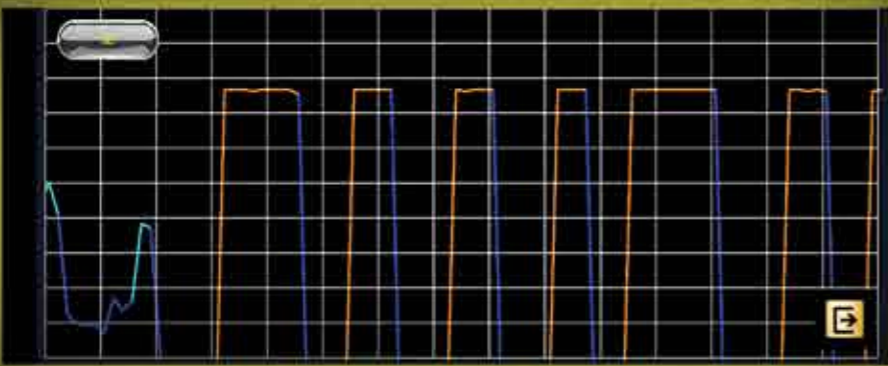

# GREAT NEUTRON

جهاز يعمل على  
انظمة قوية 3

15 متر

### نظام تصوير ثلاثي الابعاد

نظام المسح الأرضي ثلاثي الأبعاد في منطقة يستخدم الجهاز أحدث التقنيات للإرسال واستقبال الإشارات في اتجاه الجهاز ويستخدم محلاً ثلاثي الأبعاد قادراً على الرسم خريطة ثلاثية الأبعاد للأشياء المحتملة في الأرض.

### نظام تمييز بين المعادن

يحدد هذا النظام ما إذا كان الدفن ذو قيمة أو لا قيمة له عن طريق إرسال واستقبال النبضات من خلال حساس الجهاز وتحليل النبضات المستقبلية.

### نظام تحديد مركز الهدف

يقوم هذا النظام بعرض الترددات المستقبلية من حساس الجهاز كرقم على الشاشة وإصدار صوت. أدناه يمكنك رؤية الترددات المستلمة وأهدافها.

info@greatdetectors.com  
www.greatteknoloji.com