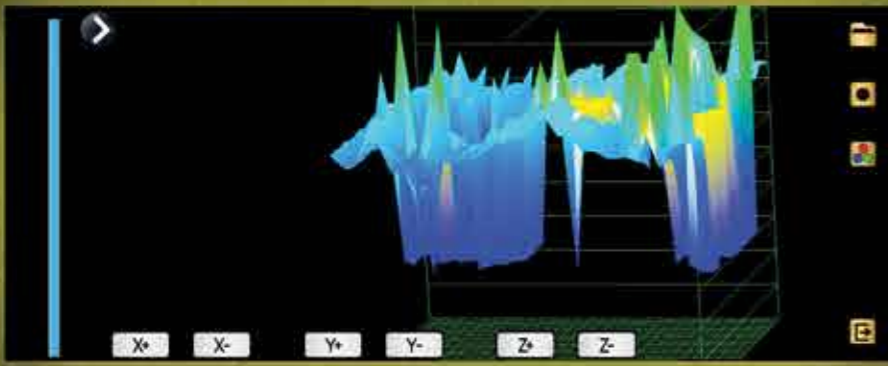

# GREAT NEUTRON

جهاز يعمل على  
انظمة قوية 3

15 متر

### نظام تصوير ثلاثي الابعاد

نظام المسح الأرضي ثلاثي الأبعاد في منطقة يستخدم الجهاز أحدث التقنيات للإرسال واستقبال الإشارات في اتجاه الجهاز ويستخدم محلاً ثلاثي الأبعاد قادراً على الرسم خريطة ثلاثية الأبعاد للأشياء المحتملة في الأرض.

### نظام تمييز بين المعادن

يحدد هذا النظام ما إذا كان الدفن ذو قيمة أو لا قيمة له عن طريق إرسال واستقبال النبضات من خلال حساس الجهاز وتحليل النبضات المستقبلية.

### نظام تحديد مركز الهدف

يقوم هذا النظام بعرض الترددات المستقبلية من حساس الجهاز كرقم على الشاشة وإصدار صوت. أدناه يمكنك رؤية الترددات المستلمة وأهدافها.

info@greatdetectors.com  
www.greatteknoloji.com